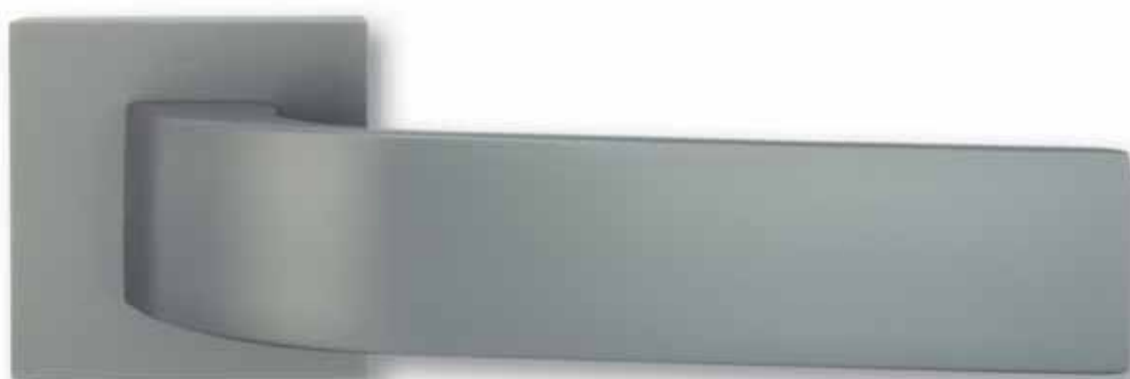

## TRINITY

design *Z. Wolf*

2. 290 Kč

SNi  
matný nikl - broušeno

2. 790 Kč

TiN-C  
titan chrom mat

2. 990 Kč

TiN-K  
titan černá mat