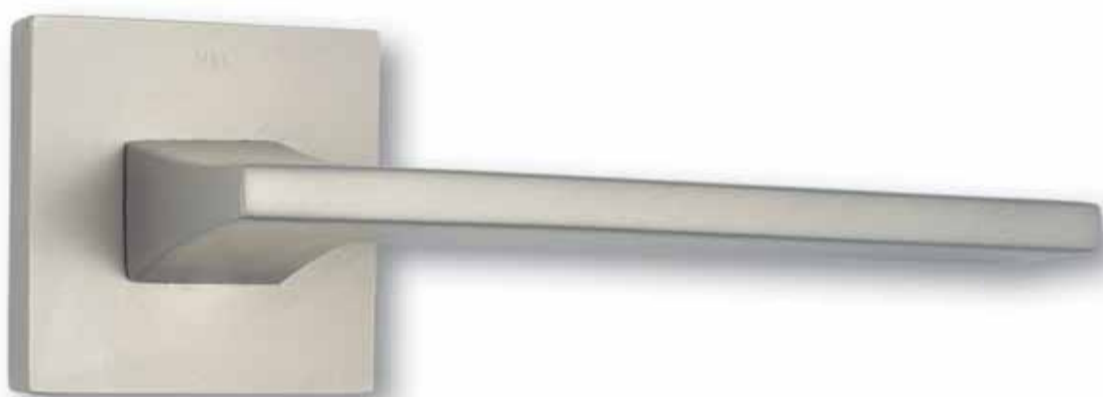

ENTRY

design *F. Wolf*

2. 690 Kč

SNi
matný nikl - broušeno

3. 190 Kč

TiN-C
titan chrom mat

3. 390 Kč

TiN-K
titan černá mat

TERRY

design *F. Wolf*

2. 490 Kč

SNi
matný nikl - broušeno

2. 990 Kč

TiN-C
titan chrom mat

3. 190 Kč

TiN-K
titan černá mat

uvedené ceny bez DPH

M&T
dveře a okenní kování

Chlístovská 3
549 01 Nové Město nad Metují
Czech Republic
phone: +420 491 474 632
fax: +420 491 474 625
e-mail: info@kliky-mt.cz

www.kliky-mt.cz