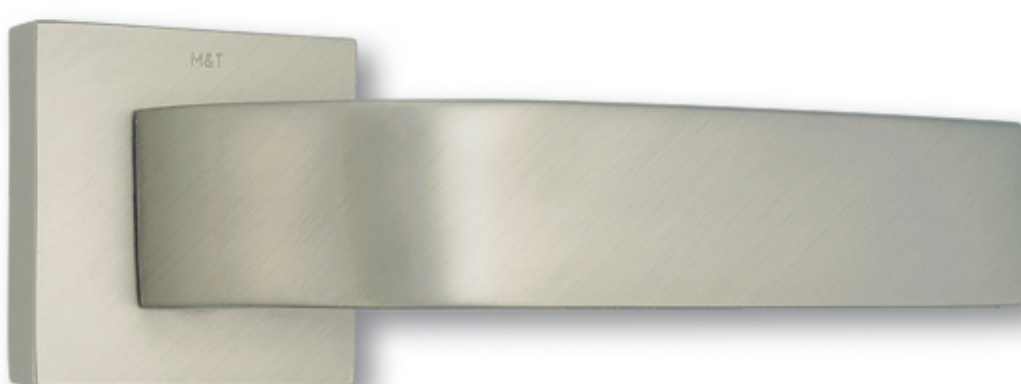

## TRINITY

design *Z. Wolf*

2. 290 Kč

SNi  
matný nikl - broušeno

2. 790 Kč

TiN-C  
titan chrom mat

2. 990 Kč

TiN-K  
titan černá mat