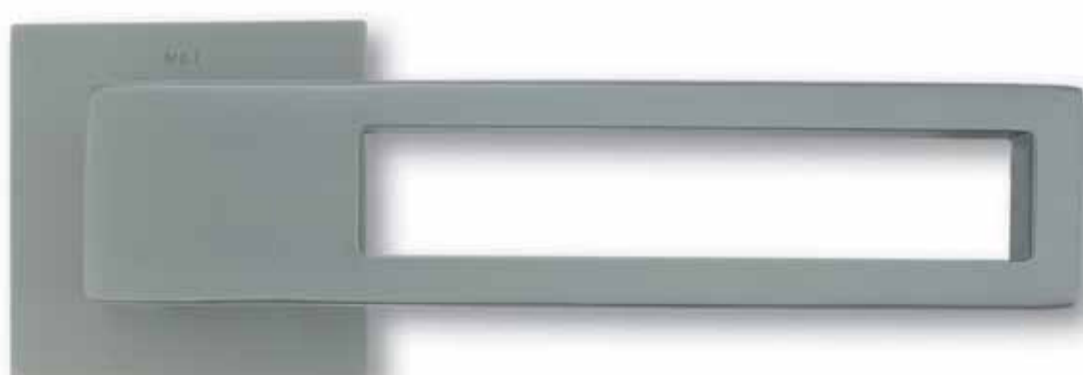

## ENTRY

design *F. Wolf*

2. 690 Kč

SNi  
matný nikl - broušeno

3. 190 Kč

TiN-C  
titan chrom mat

3. 390 Kč

TiN-K  
titan černá mat