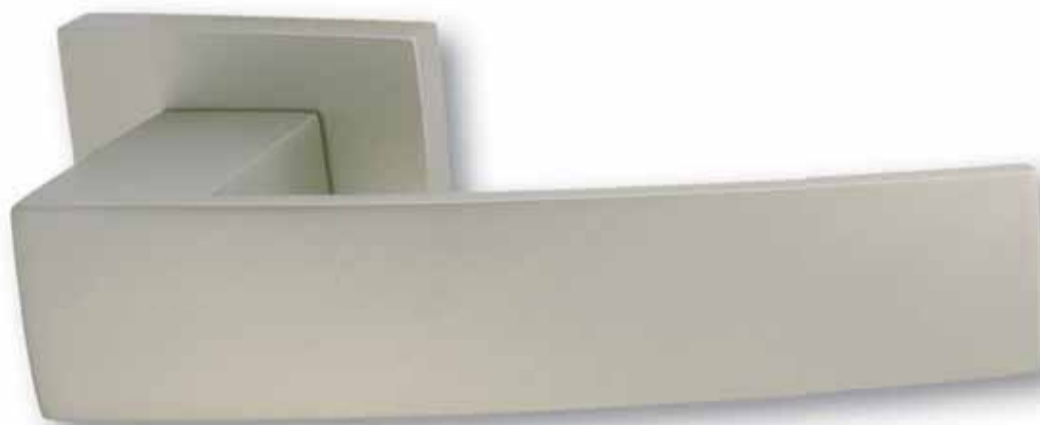

DESIGN 2006

TRINITY

design *Z. Wolf*

2. 290 Kč

SNi
matný nikl - broušeno

2. 790 Kč

TiN-C
titan chrom mat

2. 990 Kč

TiN-K
titan černá mat

MY

design *Z. Wolf*

2. 490 Kč

SNi
matný nikl - broušeno

2. 990 Kč

TiN-C
titan chrom mat

3. 190 Kč

TiN-K
titan černá mat