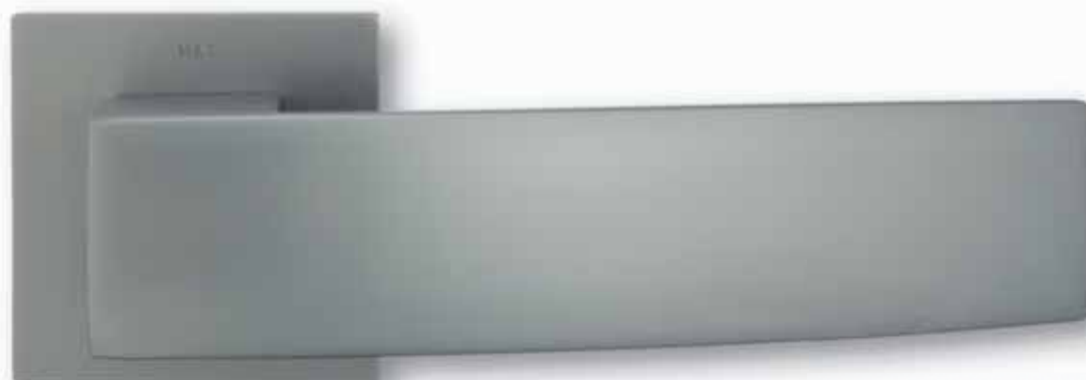

## MY

design *Z. Wolf*

2. 490 Kč

SNi  
matný nikl - broušeno

2. 990 Kč

TiN-C  
titan chrom mat

3. 190 Kč

TiN-K  
titan černá mat