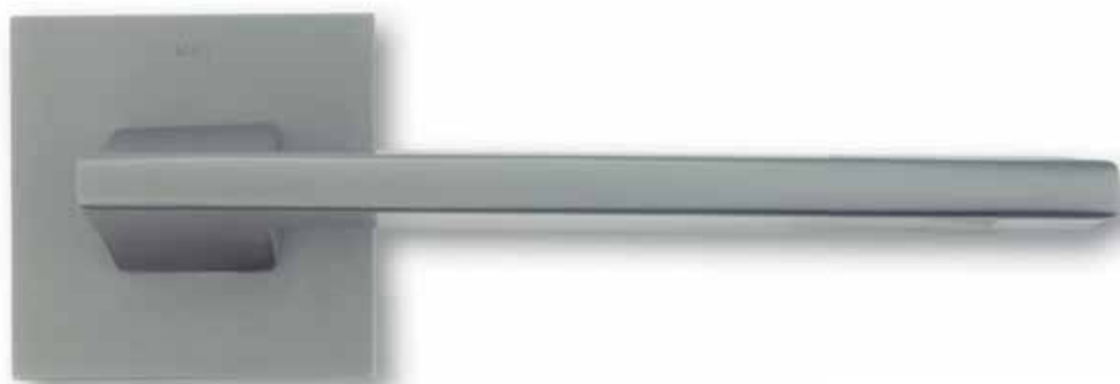

## TERRY

design *F. Wolf*

2. 490 Kč

SNi  
matný nikl - broušeno

2. 990 Kč

TiN-C  
titan chrom mat

3. 190 Kč

TiN-K  
titan černá mat